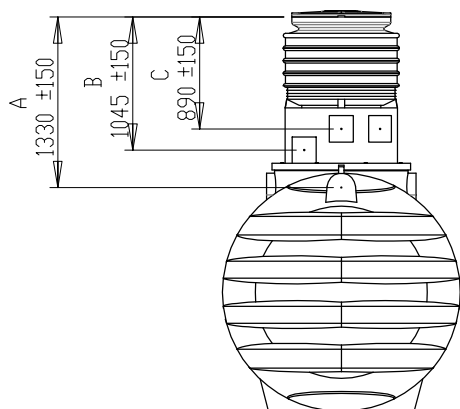

3000L

Poklop 3 varianty

Teleskopický nástavec

Tělo nádrže

4500L

6000L

Legenda

1. Výška nádrže bez poklopu
2. Standardní výška "A" - odtoku (přepadu)
 - "B" - odvod z interního filtru
 - "C" - odvod z interního filtru
2. Další možná změna výšky na teleskopu až o 280mm