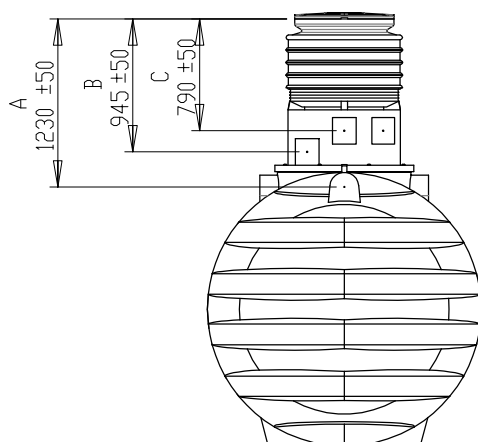

3000L

Poklop 3 varianty

Teleskopický nástavec

Tělo nádrže

4500L

6000L

Legenda

1. Výška nádrže bez poklopu
2. Standardní výška "A" - odtoku (přepadu)
 - "B" - odvod z interního filtru
 - "C" - odvod z interního filtru
2. Další možná změna výšky na teleskopu až o 280mm