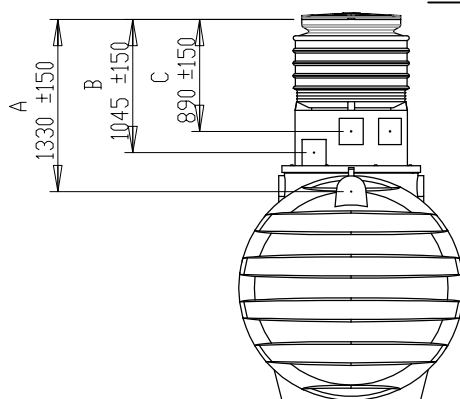

3000L

Poklop 3 varianty

Teleskopický nástavec

Tělo nádrže

4500L

6000L

Legenda

1. Výška nádrže bez poklopu
2. Standardní výška "A" - odtoku (přepadu)
 - "B" - odvod z interního filtru
 - "C" - odvod z interního filtru
2. Další možná změna výšky na teleskopu až o 280mm