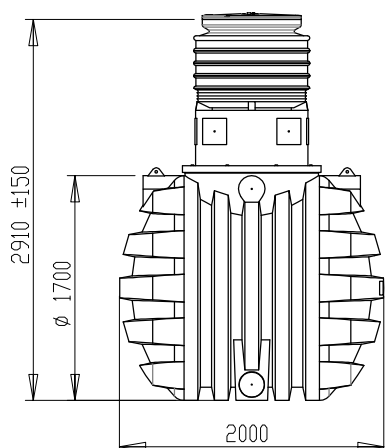

3000L

Poklop 3 varianty

Teleskopický nástavec

Tělo nádrže

4500L

6000L

Legenda

1. Výška nádrže bez poklopu
2. Standardní výška "A" - odtoku (přepadu)
 - "B" - odvod z interního filtru
 - "C" - odvod z interního filtru
2. Další možná změna výšky na teleskopu až o 280mm