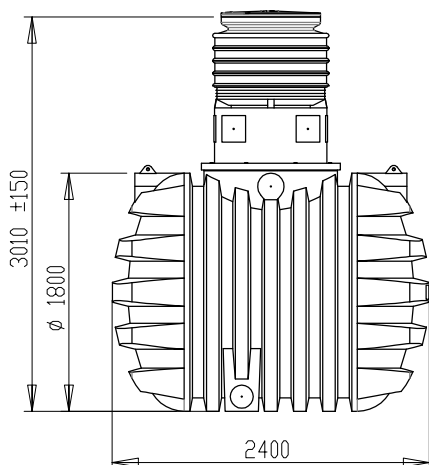

3000L

Poklop 3 varianty

Teleskopický nástavec

Tělo nádrže

4500L

6000L

Legenda

1. Výška nádrže bez poklopu
2. Standardní výška "A" - odtoku (přepadu)
 - "B" - odvod z interního filtru
 - "C" - odvod z interního filtru
2. Další možná změna výšky na teleskopu až o 280mm