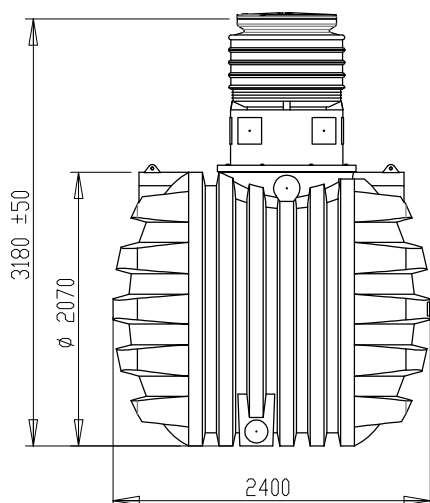

3000L

Poklop 3 varianty

Teleskopický nástavec

Tělo nádrže

4500L

6000L

Legenda

1. Výška nádrže bez poklopu
2. Standardní výška "A" - odtoku (přepadu)
 - "B" - odvod z interního filtru
 - "C" - odvod z interního filtru
2. Další možná změna výšky na teleskopu až o 280mm

AZ zahrada

Tomáš Lelek - Azzahrada
 Čistěves 44, 503 15 Nechanice
 tel: 773 659 600
 www.azzahrada.cz

VÝKRES: Podzemní samonosná aku nádrž o kapacitě 3.000, 4.500 a 6.000l

Revize 3/2011